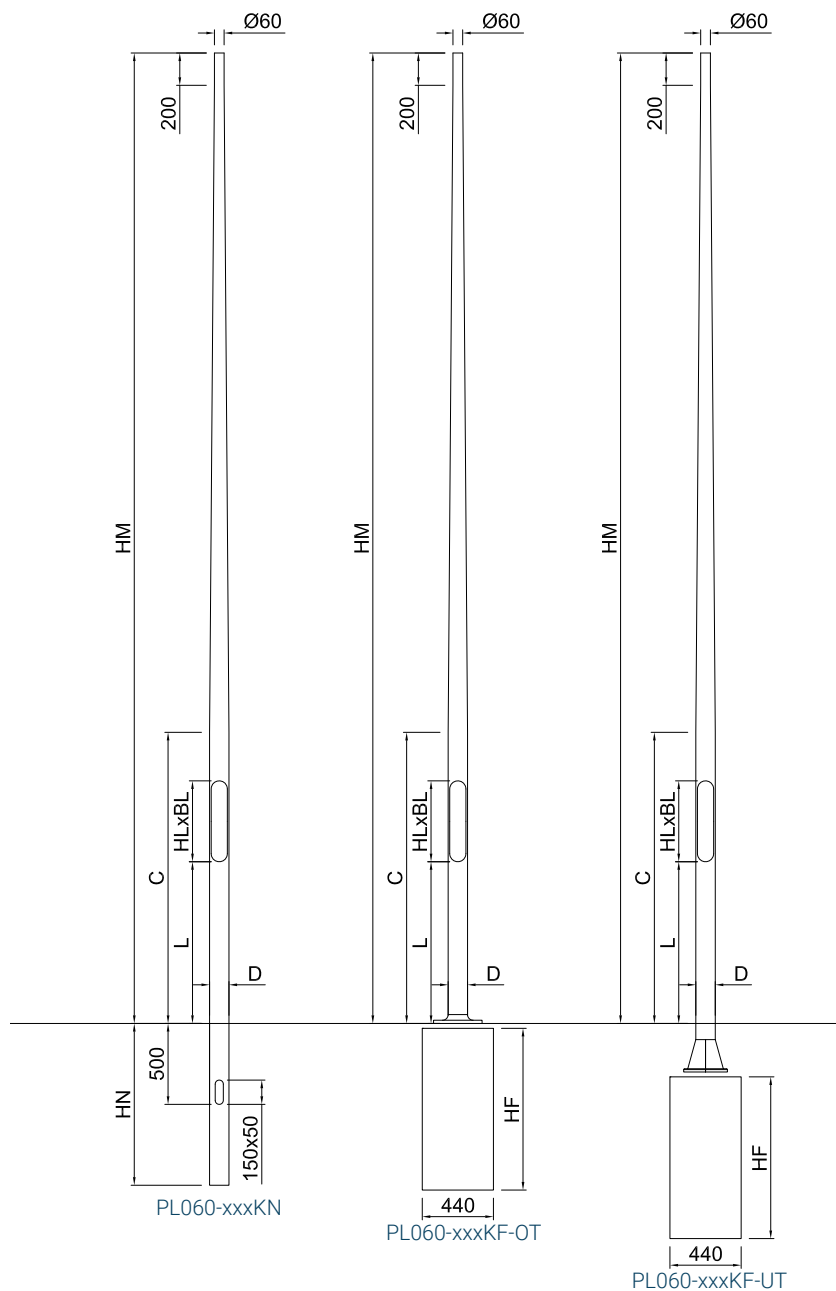

MILEWIDE ALU ECONOMIC - LYSMASTER

KONISKE MASTER TIL VEJBELYSNING

Koniske master til vejbelysning i aluminium, produceret til danske forhold. Lugen er planforsænket og monteret med trekantede sikkerhedsskruer. Masterne er produceret af ekstruderede aluminiumsprofiler der gennemgår en special valsningsteknik for at få formen, som enten konisk, bertlet eller cylindrisk. Overfladen fremstår derfor glat og ensartet uden nogen synlige svejsninger.

MILEWIDE ALU ECONOMIC - KONISK LYSMASTER

EFTERGIVELIGE KONISKE ALUMINIUMSMASTER TIL VEJBELYSNING

Nedgravet	Over terræn	Under terræn	HM	HF	HN	C	L	D	HLxBL	EN12767
PL060-040KN	PL060-040KF-OT	PL060-040KF-UT	4.0m	1.0m	0.8m	1.2m	0.6m	Ø114	400x85mm	100NE2
PL060-050KN	PL060-050KF-OT	PL060-050KF-UT	5.0m	1.0m	0.8m	1.2m	0.6m	Ø114	400x85mm	100NE2
PL060-060KN	PL060-060KF-OT	PL060-060KF-UT	6.0m	1.0m	1.0m	1.8m	1.0m	Ø120	500x100mm	100NE2
PL060-070KN	PL060-070KF-OT	PL060-070KF-UT	7.0m	1.0m	1.2m	1.8m	1.0m	Ø135	500x100mm	100NE2
PL060-080KN	PL060-080KF-OT	PL060-080KF-UT	8.0m	1.0m	1.2m	1.8m	1.0m	Ø145	500x100mm	100NE2
PL060-090KN	PL060-090KF-OT	PL060-090KF-UT	9.0m	1.2m	1.5m	1.8m	1.0m	Ø165	500x100mm	100NE2
PL060-100KN	PL060-100KF-OT	PL060-100KF-UT	10.0m	1.2m	1.5m	1.8m	1.0m	Ø200	500x100mm	100NE1