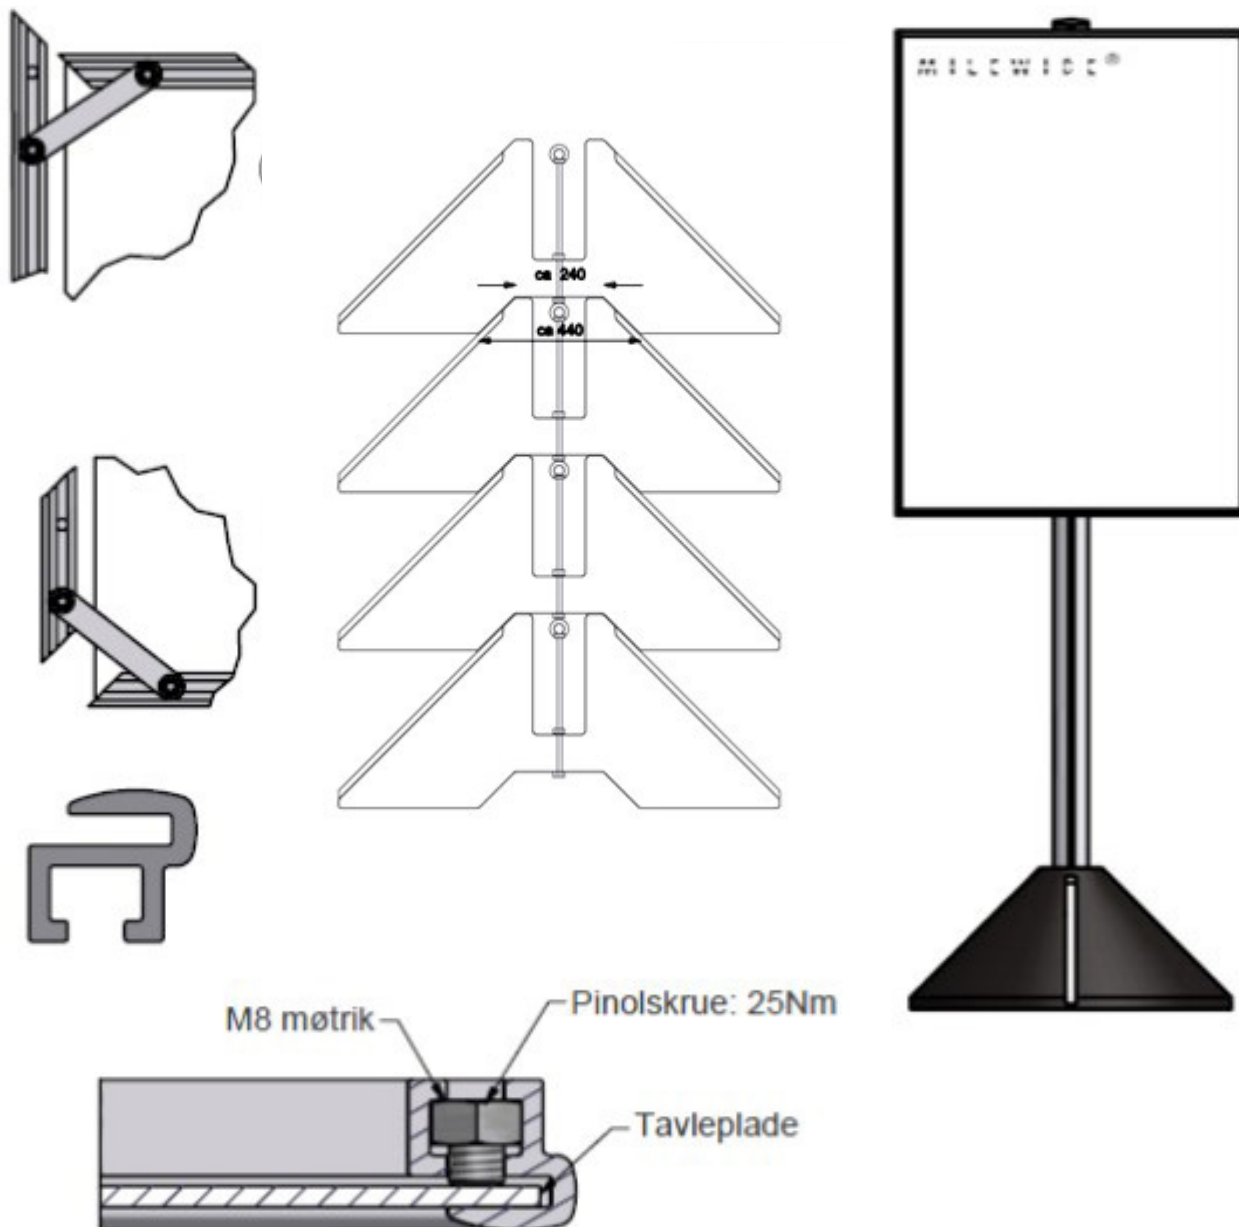

TRAX bruges i flere kommuner til information om fx byggearbejder eller andet. Trax er en designløsning, der samtidig er nem at genbruge samt opbevare når den ikke er i brug.

- » ingen gravearbejde
- » hurtig og nem montage
- » skjult montage minimerer hærværk
- » alle dele kan genbruges
- » fundamenter kan stables for nemmere opbevaring
- » der kan monteres reflekser i spor på betonfod

MILEWIDE ALU DESIGN - TRAX

ALU DESIGN MAST TIL SKILTE

Varenummer	Beskrivelse
130-040-MB	TRAX skiltestander inkl. betonfod og 1 stk. valgfri ramme
M130-1800x1300	Skilteramme 180x130 cm - klar til montage
M130-2000x1000	Skilteramme 200x100 cm - klart til montage
TRAX-Refleks	Refleks limet på betonfod