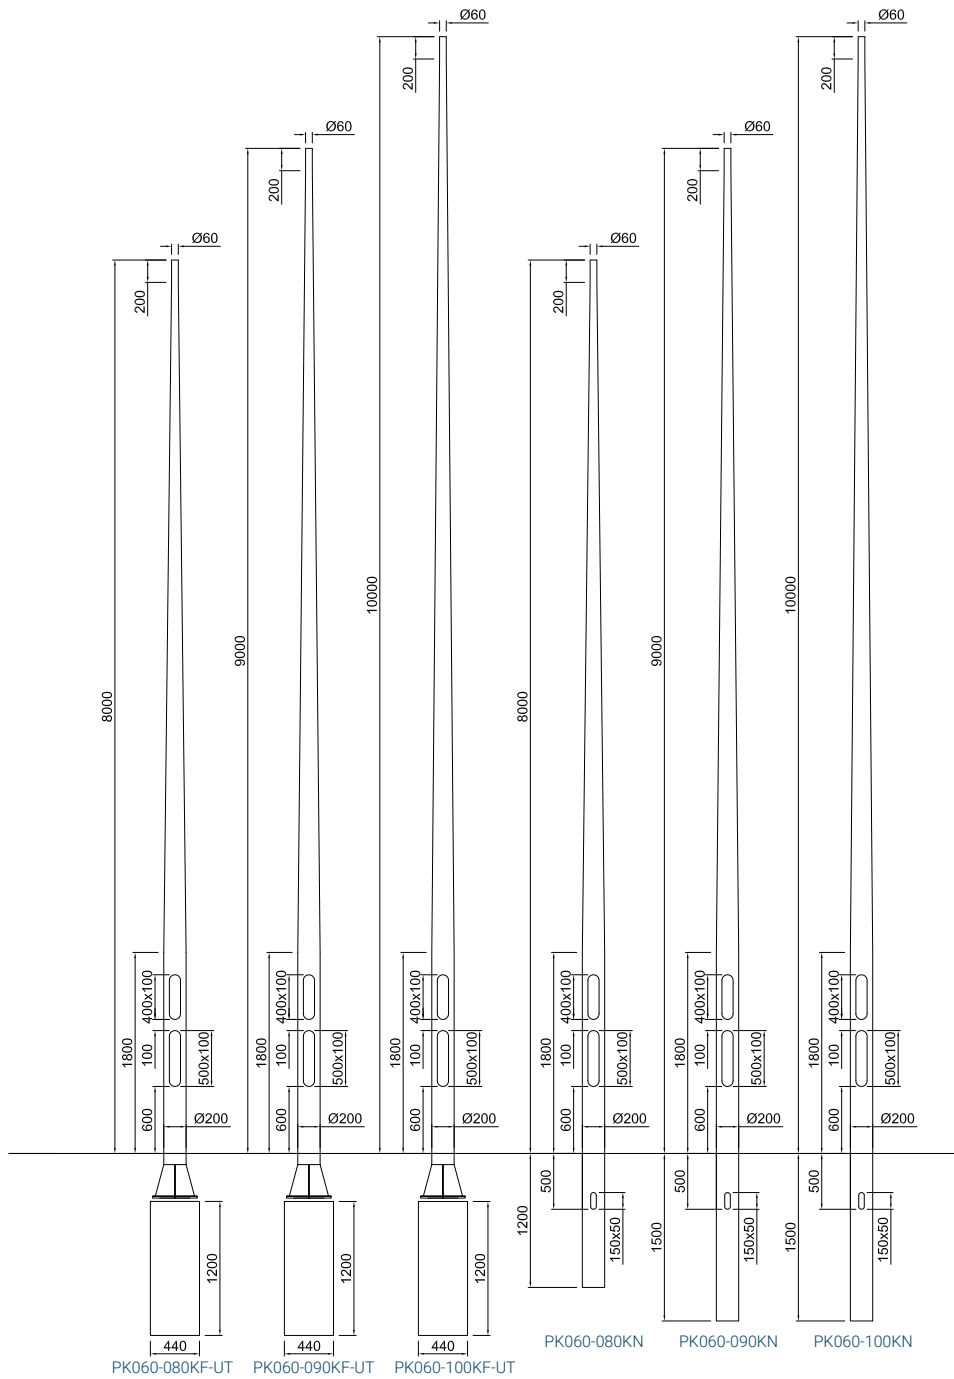

MILEWIDE ALU ECONOMIC - KOMBIMAST

KOMBINATIONSMAST TIL SIGNALANLÆG

Master til vejbelysning i aluminium, produceret til danske forhold. Lugen er planforsænket og monteret med trekantede sikkerhedsskruer. Masterne er produceret af ekstruderede aluminiumsprofiler der gennemgår en special valsningsteknik for at få formen, som enten konisk, bertlet eller cyllindrisk.

Masterne fra Sapa Poles er eftergivelige iht. 12767, og kan fås i alle sikkerhedsklasser. Den passive sikkerhed er indbygget i masterne, og de er i modsætning til mange andre master, godkendt eftergivelige uden brug af fundament.

MILEWIDE ALU ECONOMIC - KOMBINATIONSMAST TIL SIGNALANLÆG OG VEJBELYSNING

ALUMINIUMSMASTER TIL VEJBELYSNING - NEDGRAVET			
Varenummer	Beskrivelse	Montering	Fundering
PK060-080KF-UT	8,0 meter konisk kombinationsmast	Ø60 top	Fundament C-C 300x300
PK060-090KF-UT	9,0 meter konisk kombinationsmast	Ø60 top	Fundament C-C 300x300
PK060-100KF-UT	10,0 meter konisk kombinationsmast	Ø60 top	Fundament C-C 300x300
PK060-080KN	8,0 meter konisk kombinationsmast	Ø60 top	Nedgravet
PK060-090KN	9,0 meter konisk kombinationsmast	Ø60 top	Nedgravet
PK060-100KN	10,0 meter konisk kombinationsmast	Ø60 top	Nedgravet